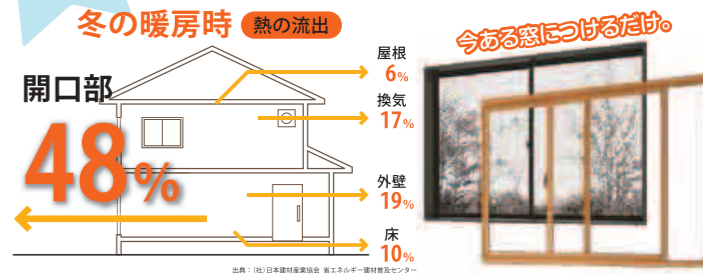

床やドアの傷み・汚れが気になって... お気に入りの フローアードアを 探してみよう!

内装を変えて、
くつろぎの空間を
創作しよう!

床暖房
足元からポカポカ!

家の中が寒くて寒くて... 熱を逃がさない内窓!

窓からの熱の出入りが最も多い冬は、内窓をつけて室内保温!

寒い夜に、水しかでなくなって大変でした... 給湯器は約12年が寿命! 寿命の前に交換がオススメ!

今の給湯器が、すでに10年経過したものを
使っているお宅!