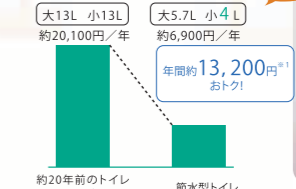

施工事例をご紹介します

あなたの お悩み解決!

こんなお悩みありませんか? この機会にぜひ見直してみてください!

キッチン周りがごちゃごちゃする... 収納量大幅UPのキッチン

引き出しタイプで、しゃがまずとれる!

キレイ続いて、ストレスフリー
もちろん汚れがつきにくい!

水道代を安くしたい! 節水型トイレで70%オフ!

もちろん清掃性も大幅UP!
汚れがつきにくいのが嬉しいね。