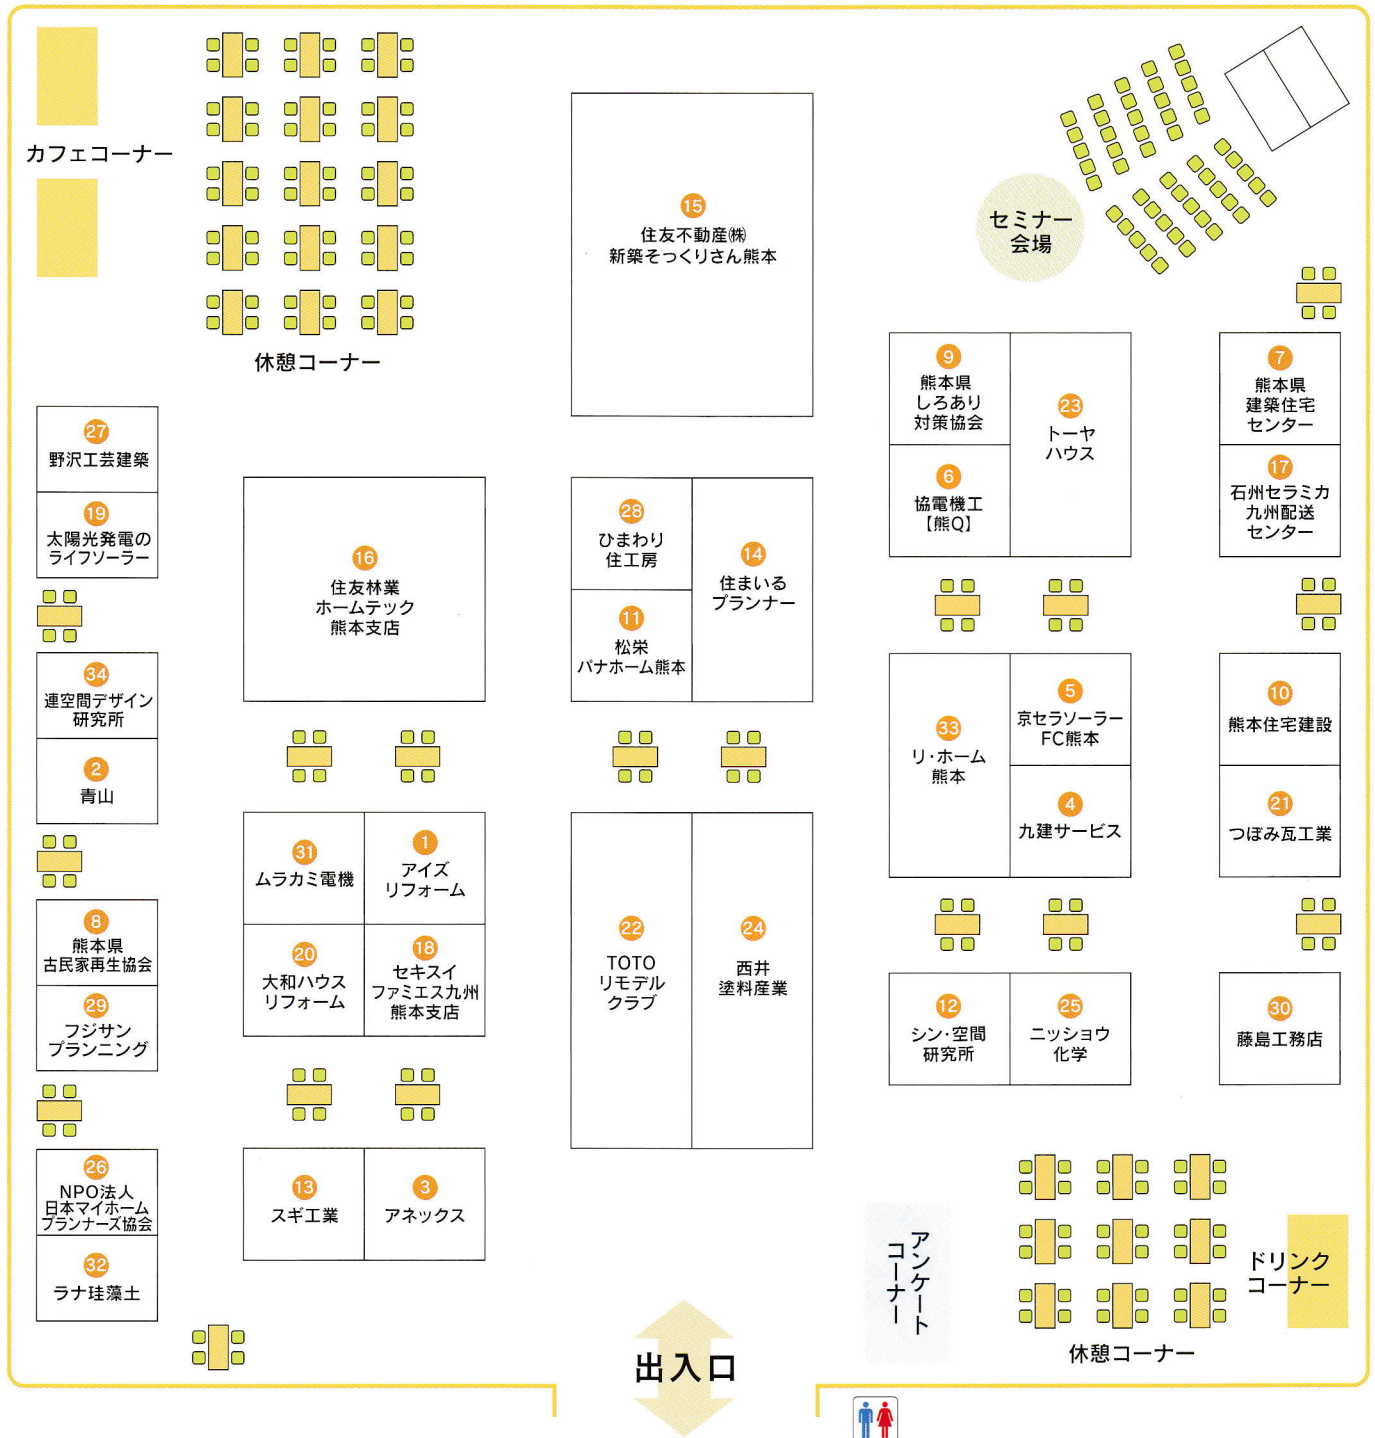

会場案内図

出展企業・団体 (34社)

50音順

No.	企業・団体名	リフォーム分野	No.	企業・団体名	リフォーム分野
1	アイズリフォーム(株)	リフォーム、水まわり	18	セキスイファミエス九州(株)熊本支店	大規模リフォーム
2	青山(株)	シロアリ予防・駆除	19	太陽光発電のライフソーラー	太陽光発電
3	(株)アネックス	防水・塗装・屋根	20	大和ハウスリフォーム(株)	リフォーム
4	(株)九建サービス	リフォーム、大規模リフォーム	21	つぼみ瓦工業(資)	塗装・屋根、太陽光発電
5	京セラソーラーFC熊本【(株)西日本ケイエス】	太陽光発電	22	TOTOリモデルクラブ	水まわり
6	協電機工(株)【熊Q】	水まわり	23	(株)トーヤハウス	大規模リフォーム
7	(一財)熊本県建築住宅センター	住情報提供	24	(株)西井塗料産業	防水・塗装・屋根、リフォーム
8	(一社)熊本県古民家再生協会	リフォーム	25	(有)ニッショウ化学	シロアリ予防・駆除
9	(一社)熊本県しろあり対策協会	シロアリ予防・駆除	26	NPO法人日本マイホームプランナーズ協会	アドバイザー
10	熊本住宅建設(株)	大規模リフォーム	27	野沢工芸建築(株)	大規模リフォーム、建具家具の造作工事
11	(株)松栄バナホーム熊本	リフォーム、太陽光発電	28	(株)ひまわり住工房	リフォーム、水まわり
12	(株)シン・空間研究所	大規模リフォーム	29	(株)フジサンプランニング	リフォーム、珪藻土
13	(有)スギ工業	防水・塗装・屋根	30	(株)藤島工務店	大規模リフォーム
14	住まいるプランナー(株)	防水・塗装・屋根、大規模リフォーム	31	(株)ムラカミ電機	太陽光発電
15	住友不動産(株)新築そっくりさん熊本	大規模リフォーム	32	ラナ珪藻土	リフォーム
16	住友林業ホームテック熊本支店	大規模リフォーム、リフォーム	33	(株)リ・ホーム熊本	大規模リフォーム、水まわり
17	石州セラミカ九州配送センター(株)	リフォーム、太陽光発電	34	(株)連空間デザイン研究所	大規模リフォーム、リフォーム